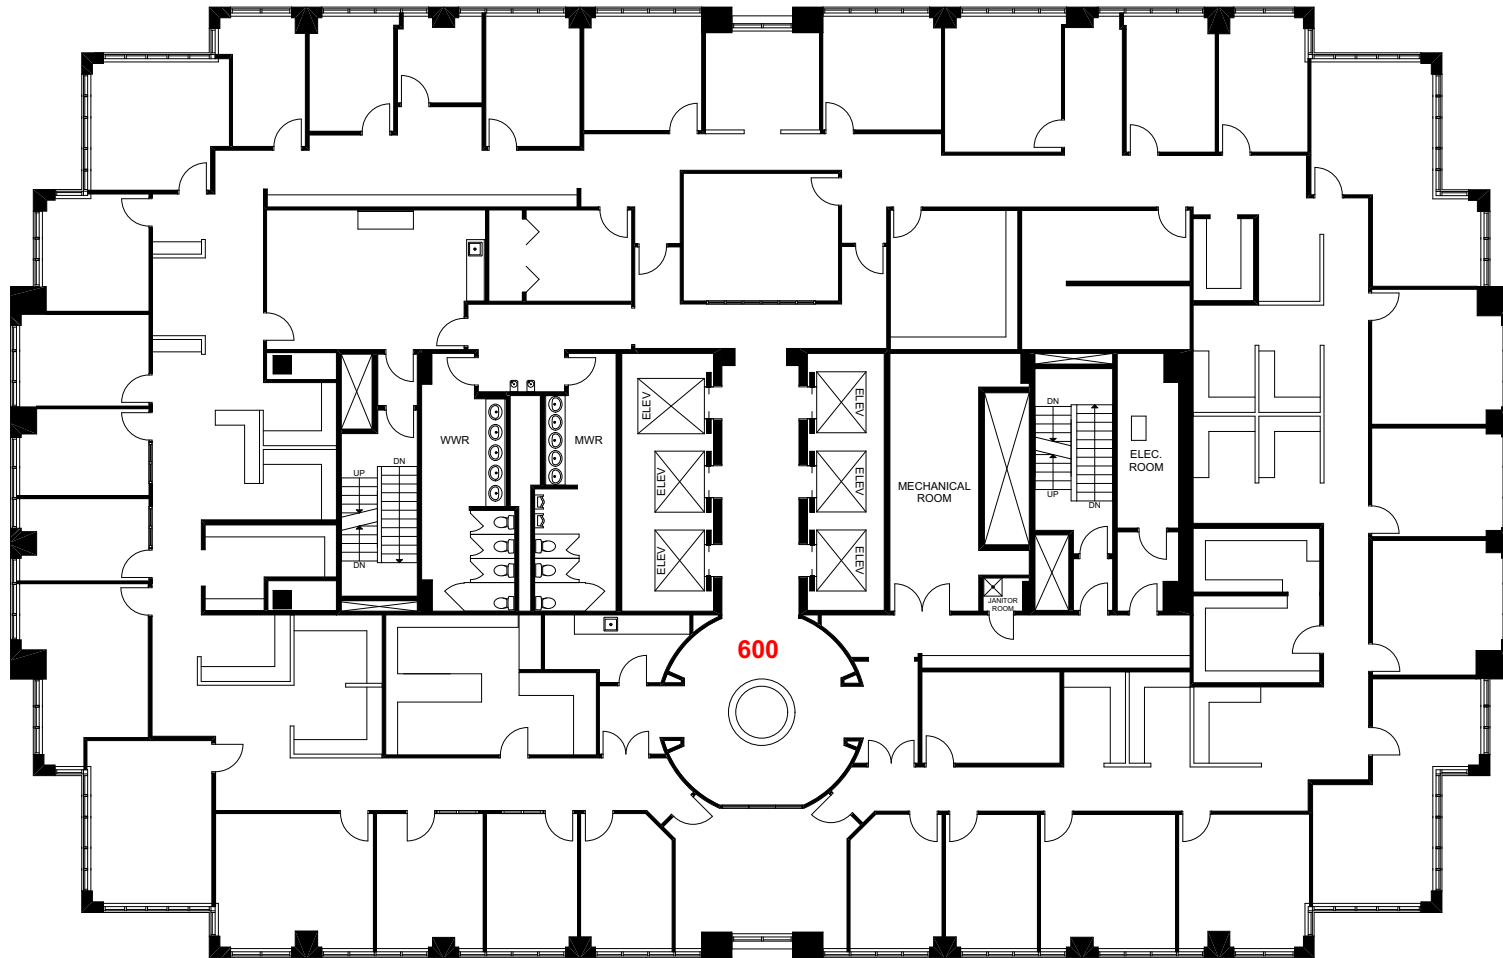

- Suite 100: 1,915 SF
- Suite 110: 922 SF
- Suite 120: 836 SF

Suite 200: 3,646 SF

Suite 300: 8,529 SF

Suite 800 // 7,442 SF

SUNTRUST CENTER at Las Olas Square

Suite 950 // 2,668 SF

515 East Las Olas Boulevard, Fort Lauderdale, Florida 33301

Suite 950 // 2,668 SF

Suite 1010 // 5,876 SF

6TH Floor // 15,565 SF