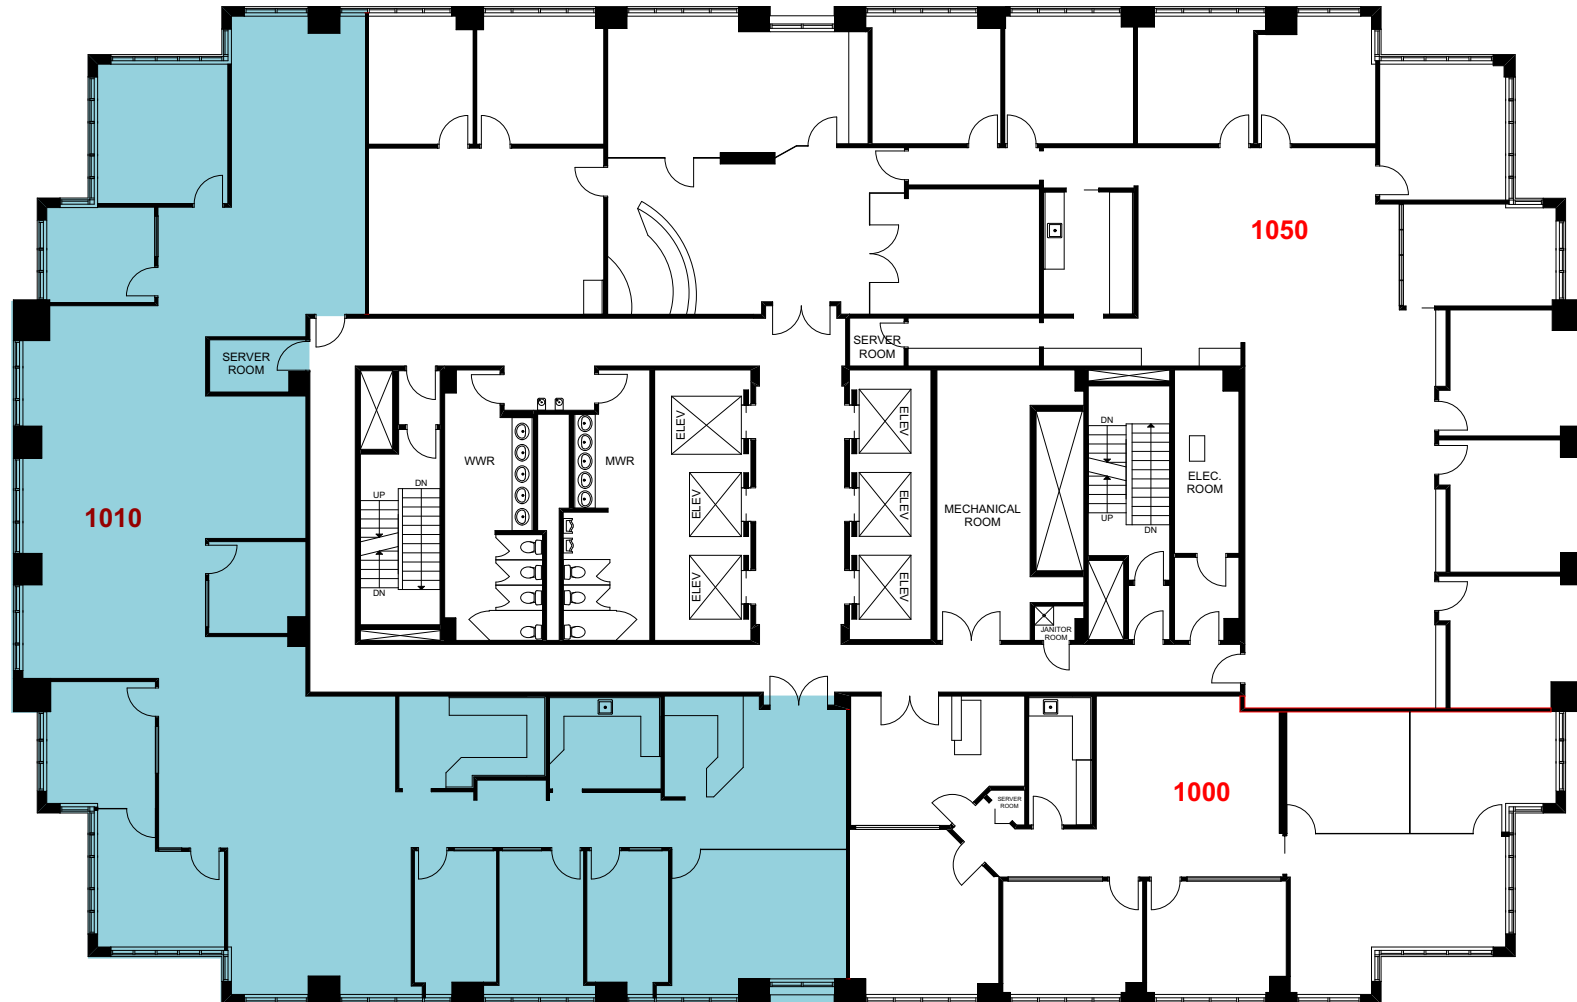

- Suite 100: 1,915 SF
- Suite 110: 922 SF
- Suite 120: 836 SF

Suite 200: 3,646 SF

Suite 300: 8,529 SF

Suite 800 // 7,442 SF

SUNTRUST CENTER at Las Olas Square

Suite 950 // 2,668 SF

515 East Las Olas Boulevard, Fort Lauderdale, Florida 33301

Suite 950 // 2,668 SF

Suite 1010 // 5,876 SF

6TH Floor // 15,565 SF