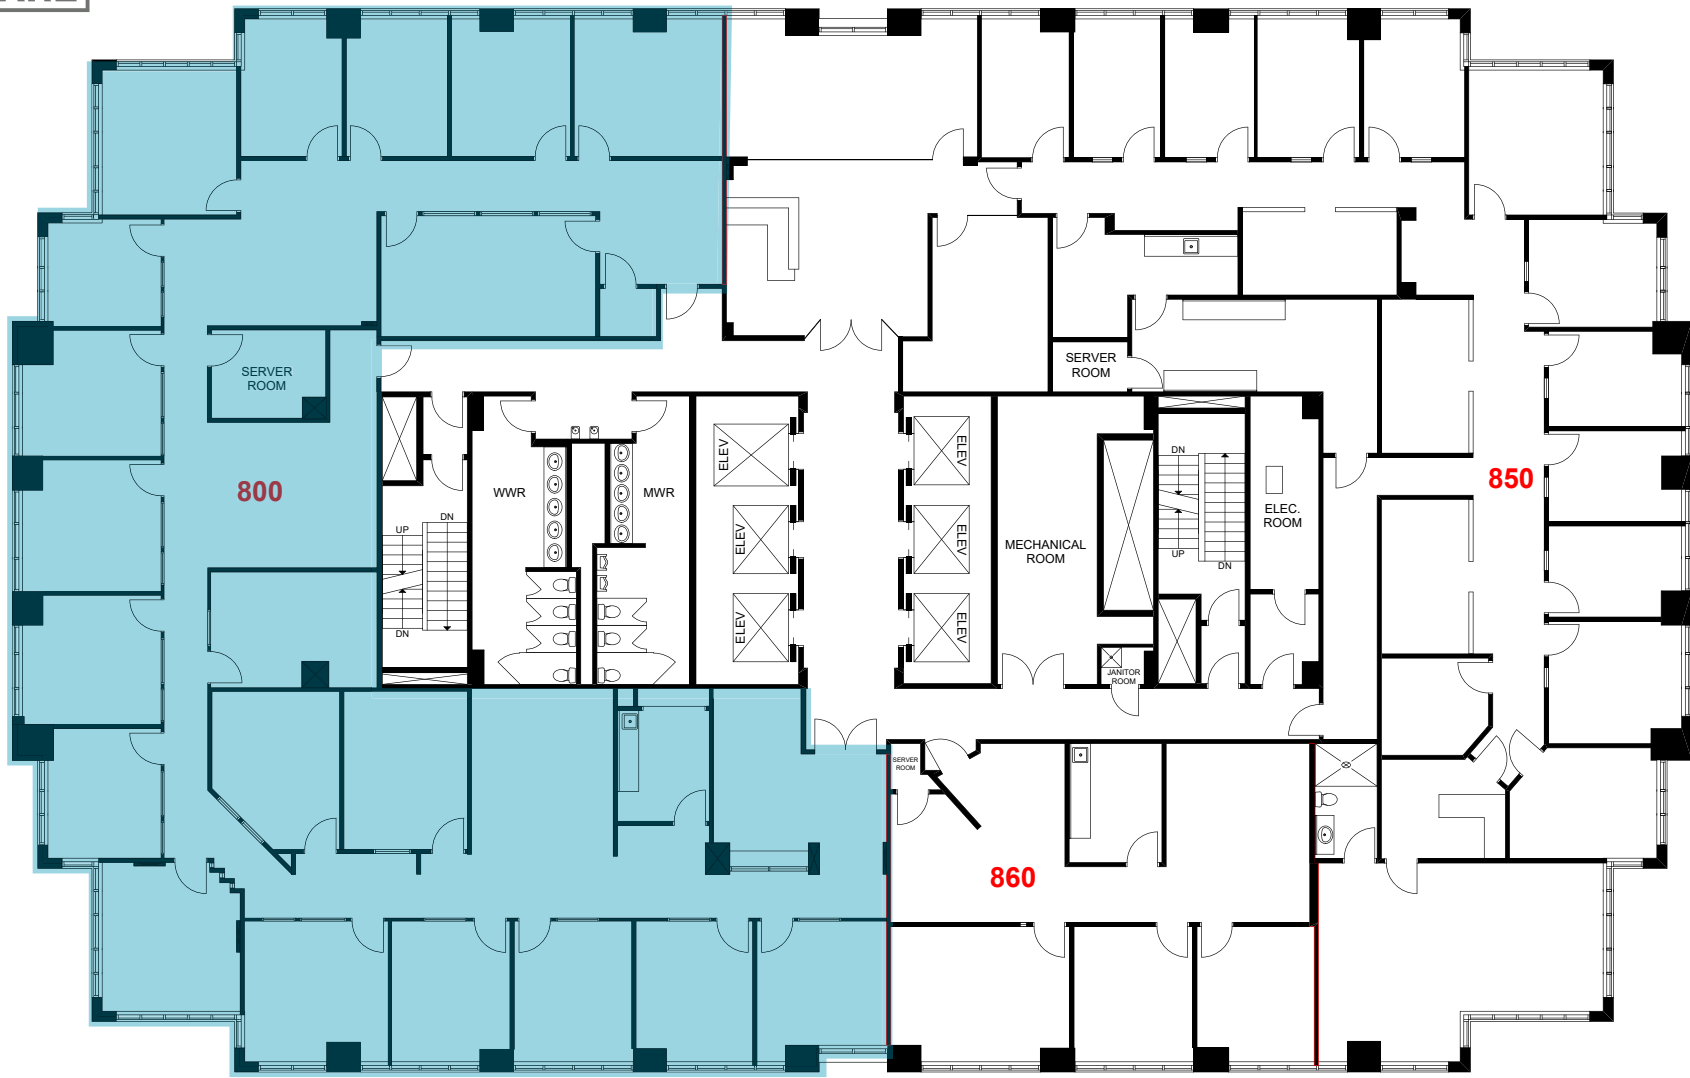

- Suite 100: 1,915 SF
- Suite 110: 922 SF
- Suite 120: 836 SF

Suite 200: 3,646 SF

Suite 300: 8,529 SF

Suite 800 // 7,442 SF

SUNTRUST CENTER at Las Olas Square

Suite 950 // 2,668 SF

515 East Las Olas Boulevard, Fort Lauderdale, Florida 33301

Suite 950 // 2,668 SF

Suite 1010 // 5,876 SF

6TH Floor // 15,565 SF