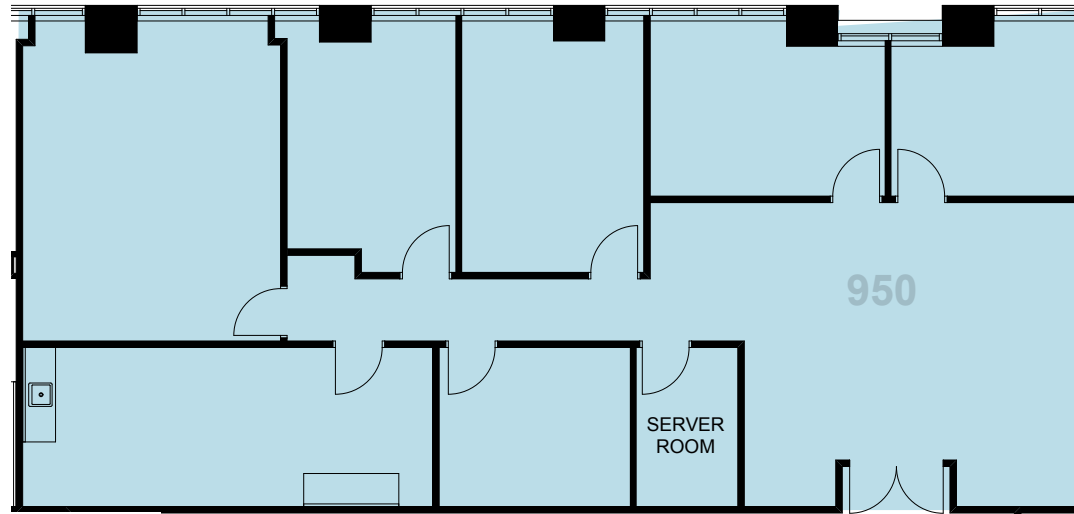

- Suite 100: 1,915 SF
- Suite 110: 922 SF
- Suite 120: 836 SF

Suite 200: 3,646 SF

Suite 300: 8,529 SF

Suite 800 // 7,442 SF

SUNTRUST CENTER at Las Olas Square

Suite 950 // 2,668 SF

515 East Las Olas Boulevard, Fort Lauderdale, Florida 33301

Suite 950 // 2,668 SF

Suite 1010 // 5,876 SF

6TH Floor // 15,565 SF