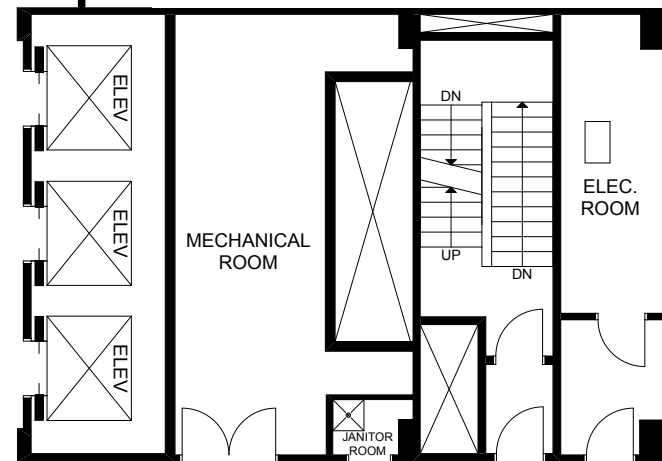

- Suite 100: 1,915 SF
- Suite 110: 922 SF
- Suite 120: 836 SF

Suite 200: 3,646 SF

Suite 300: 8,529 SF

Suite 800 // 7,442 SF

SUNTRUST CENTER at Las Olas Square

Suite 950 // 2,668 SF

515 East Las Olas Boulevard, Fort Lauderdale, Florida 33301

Suite 950 // 2,668 SF

Suite 1010 // 5,876 SF

6TH Floor // 15,565 SF