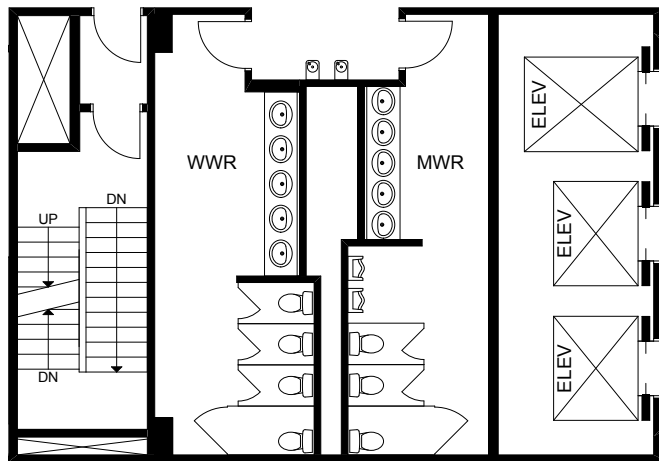

- Suite 100: 1,915 SF
- Suite 110: 922 SF
- Suite 120: 836 SF

Suite 200: 3,646 SF

Suite 300: 8,529 SF

Suite 800 // 7,442 SF

SUNTRUST CENTER at Las Olas Square

Suite 950 // 2,668 SF

515 East Las Olas Boulevard, Fort Lauderdale, Florida 33301

Suite 950 // 2,668 SF

Suite 1010 // 5,876 SF

6TH Floor // 15,565 SF