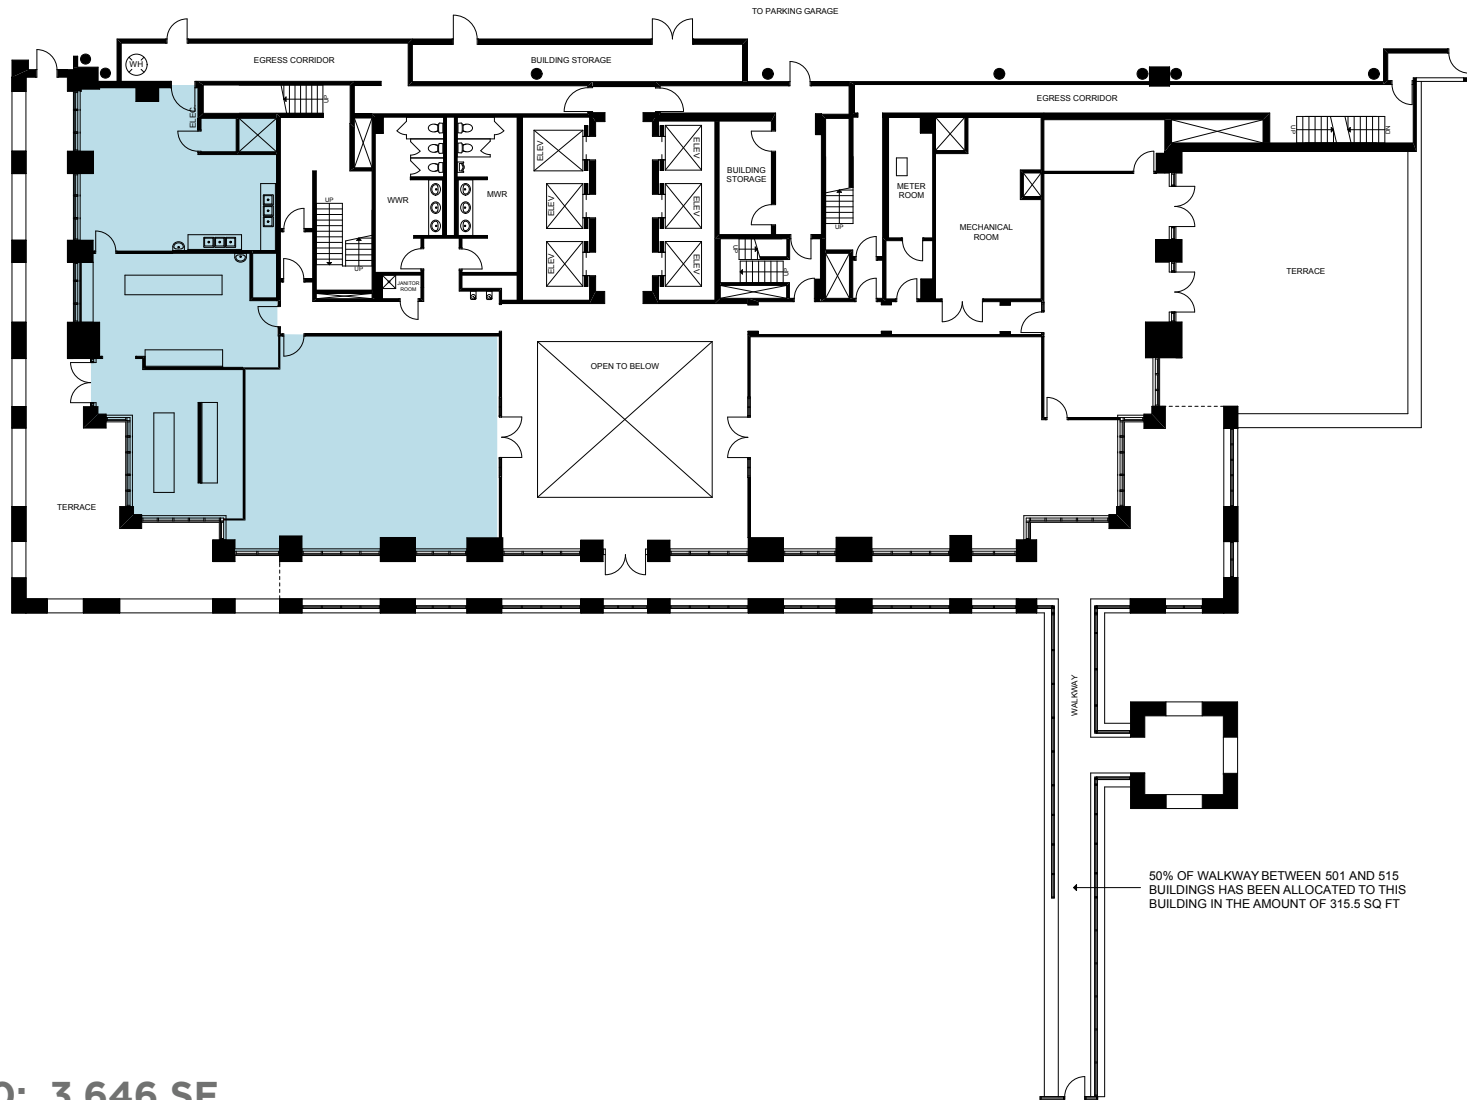

- Suite 100: 1,915 SF
- Suite 110: 922 SF
- Suite 120: 836 SF

Suite 200: 3,646 SF

Suite 300: 8,529 SF

Suite 800 // 7,442 SF

SUNTRUST CENTER at Las Olas Square

Suite 950 // 2,668 SF

515 East Las Olas Boulevard, Fort Lauderdale, Florida 33301

Suite 950 // 2,668 SF

Suite 1010 // 5,876 SF

6TH Floor // 15,565 SF