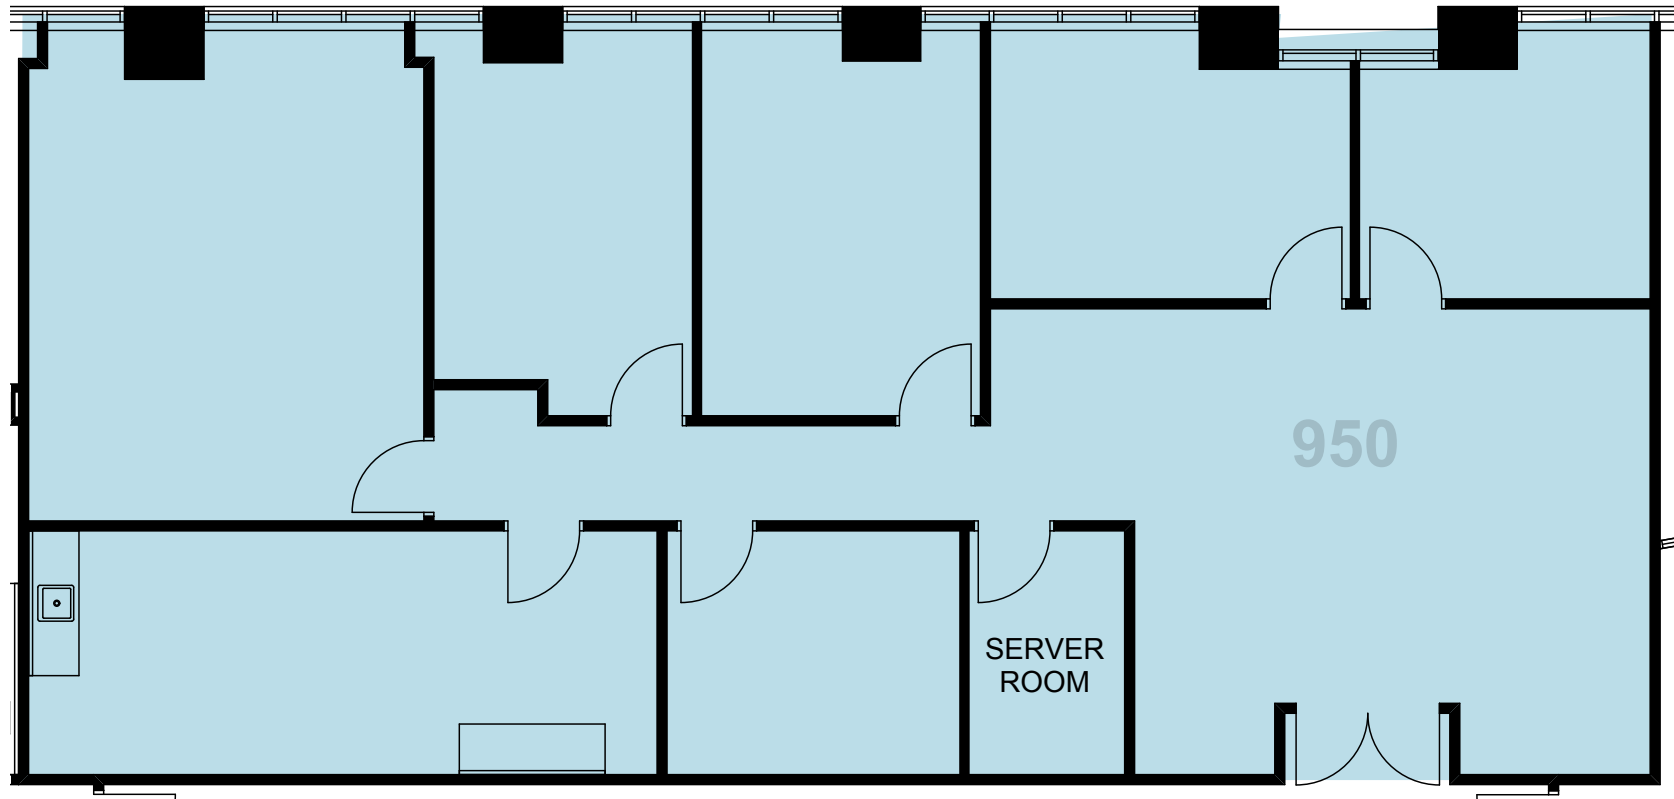

- Suite 100: 1,915 SF
- Suite 110: 922 SF
- Suite 120: 836 SF

Suite 200: 3,646 SF

Suite 300: 8,529 SF

Suite 800 // 7,442 SF

SUNTRUST CENTER at Las Olas Square

Suite 950 // 2,668 SF

515 East Las Olas Boulevard, Fort Lauderdale, Florida 33301

Suite 950 // 2,668 SF

Suite 1010 // 5,876 SF

6TH Floor // 15,565 SF