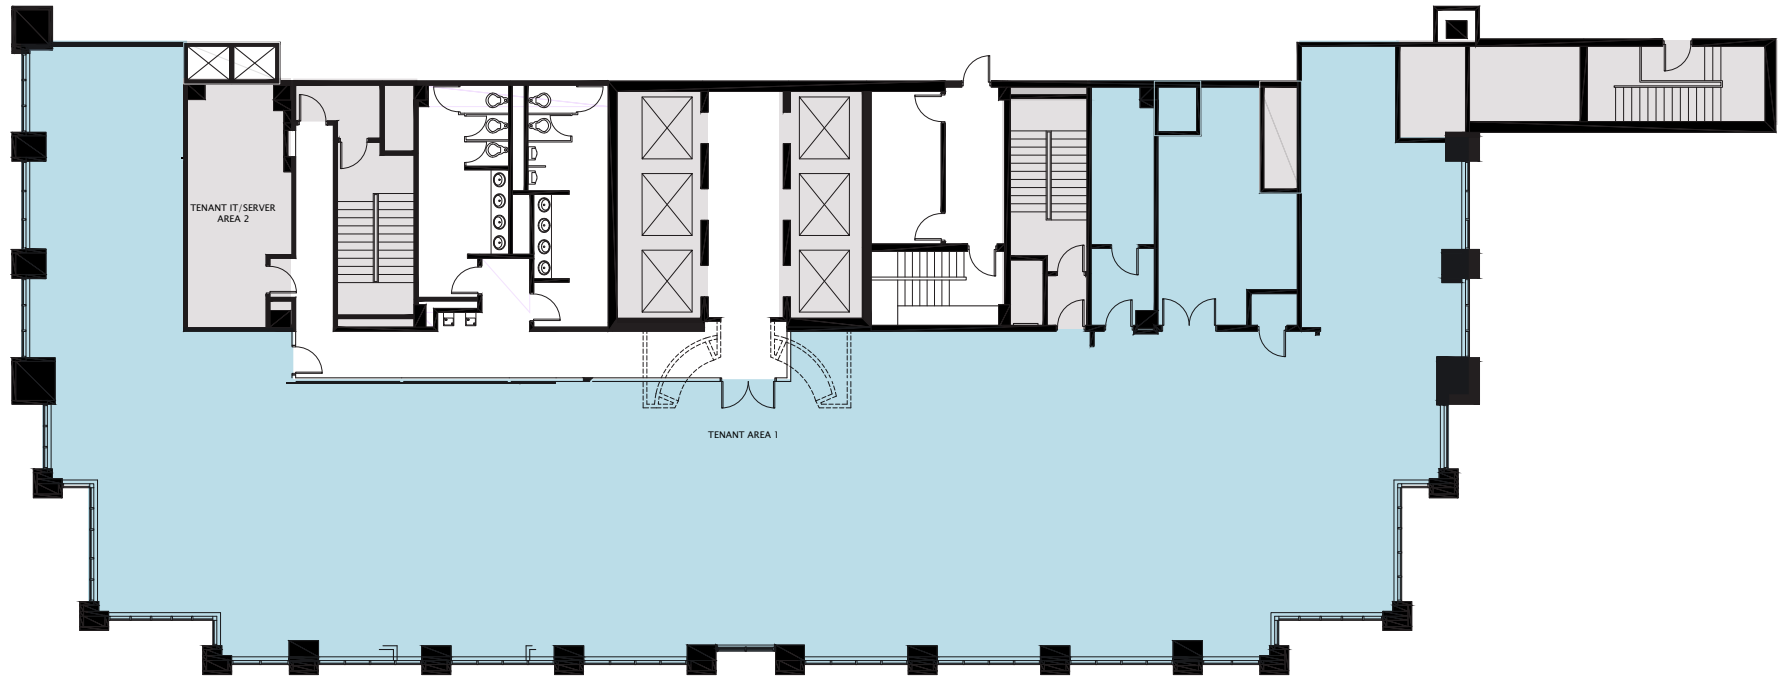

- Suite 100: 1,915 SF
- Suite 110: 922 SF
- Suite 120: 836 SF

Suite 200: 3,646 SF

Suite 300: 8,529 SF

Suite 800 // 7,442 SF

SUNTRUST CENTER at Las Olas Square

Suite 950 // 2,668 SF

515 East Las Olas Boulevard, Fort Lauderdale, Florida 33301

Suite 950 // 2,668 SF

Suite 1010 // 5,876 SF

6TH Floor // 15,565 SF